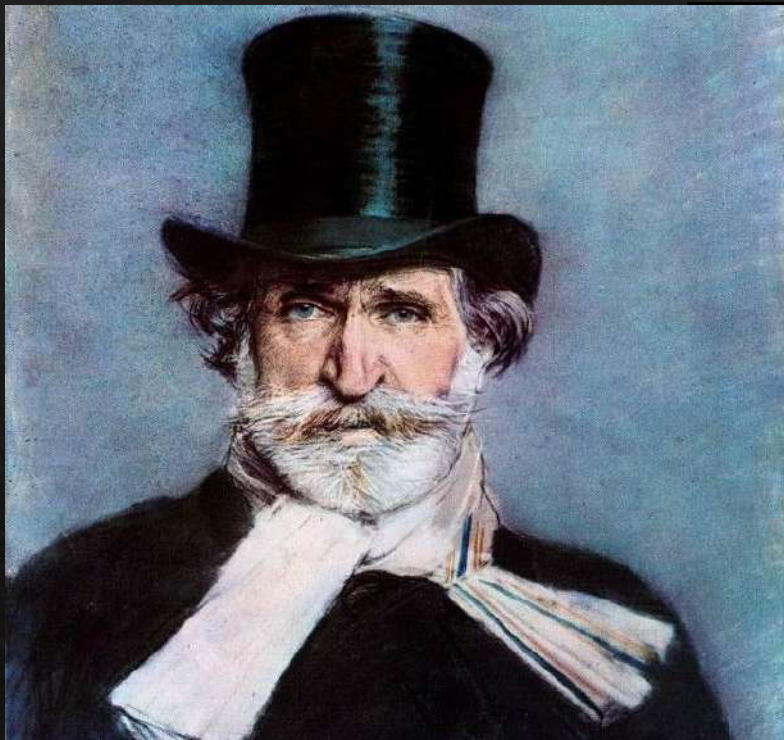

Animales revoltosos

Para el baño

Amor

Demoníaca

¿?

El rey Felipe II contemplando el cuadro "El jardín de las delicias" de El Bosco en el Monasterio de El Escorial

Felipe II

Un imperio en todo el mundo

El jardín de las delicias

Representación del mundo

Don Carlos
Hijo del rey. **Tenor**

Isabel de Valois
Reina. **Soprano**

Felipe II
Rey. **Bajo**

Rodrigo
Amigo. **Barítono**

Princesa de Éboli
Aristócrata. **Mezzo**

Inquisidor
La Iglesia. **Bajo**

NABUCCO
Va pensiero

LA TRAVIATA
Libiamo

RIGOLETTO
La donna e mobile

ARIA DE FELIPE II

*Ella giammai m'amò
(Ella jamás me amó)*

¡Ella jamás me amó...!
No; ese corazón está cerrado,
no tiene amor para mí.
¿Dónde estoy?
Esos candelabros a punto de terminarse.
La aurora clarea en mi balcón;
ya despunta el día.
Veo pasar mis días, lentamente...
El sueño, Dios mío,
desapareció de mis ojos.
Dormiré solo en mi real mortaja
cuando mis días se acaben.
Dormiré solo, bajo la bóveda negra
¡allí, en el sepulcro de El Escorial!