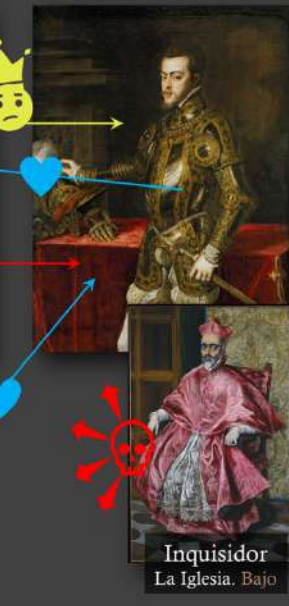

Inquisidor
La Iglesia. **Bajo**

NABUCCO
Va pensiero

LA TRAVIATA
Libiamo

RIGOLETTO
La donna e mobile

ARIA DE FELIPE II

*Ella giammai m'amò
(Ella jamás me amó)*

¡Ella jamás me amó...!
No; ese corazón está cerrado,
no tiene amor para mí.
¿Dónde estoy?
Esos candelabros a punto de terminarse.
La aurora clarea en mi balcón;
ya despunta el día.
Veo pasar mis días, lentamente...
El sueño, Dios mío,
desapareció de mis ojos.
Dormiré solo en mi real mortaja
cuando mis días se acaben.
Dormiré solo, bajo la bóveda negra
¡allí, en el sepulcro de El Escorial!

Isabel de Valois
Reina. Soprano

Felipe II
Rey. Bajo

Princesa de Éboli
Aristócrata. Mezzo

Inquisidor
La Iglesia. Bajo

www.fernandopalacios.es

<https://www.facebook.com/elartedeescuchar/>

ARIA DE FELIPE II

*Ella giammai m'amò
(Ella jamás me amó)*