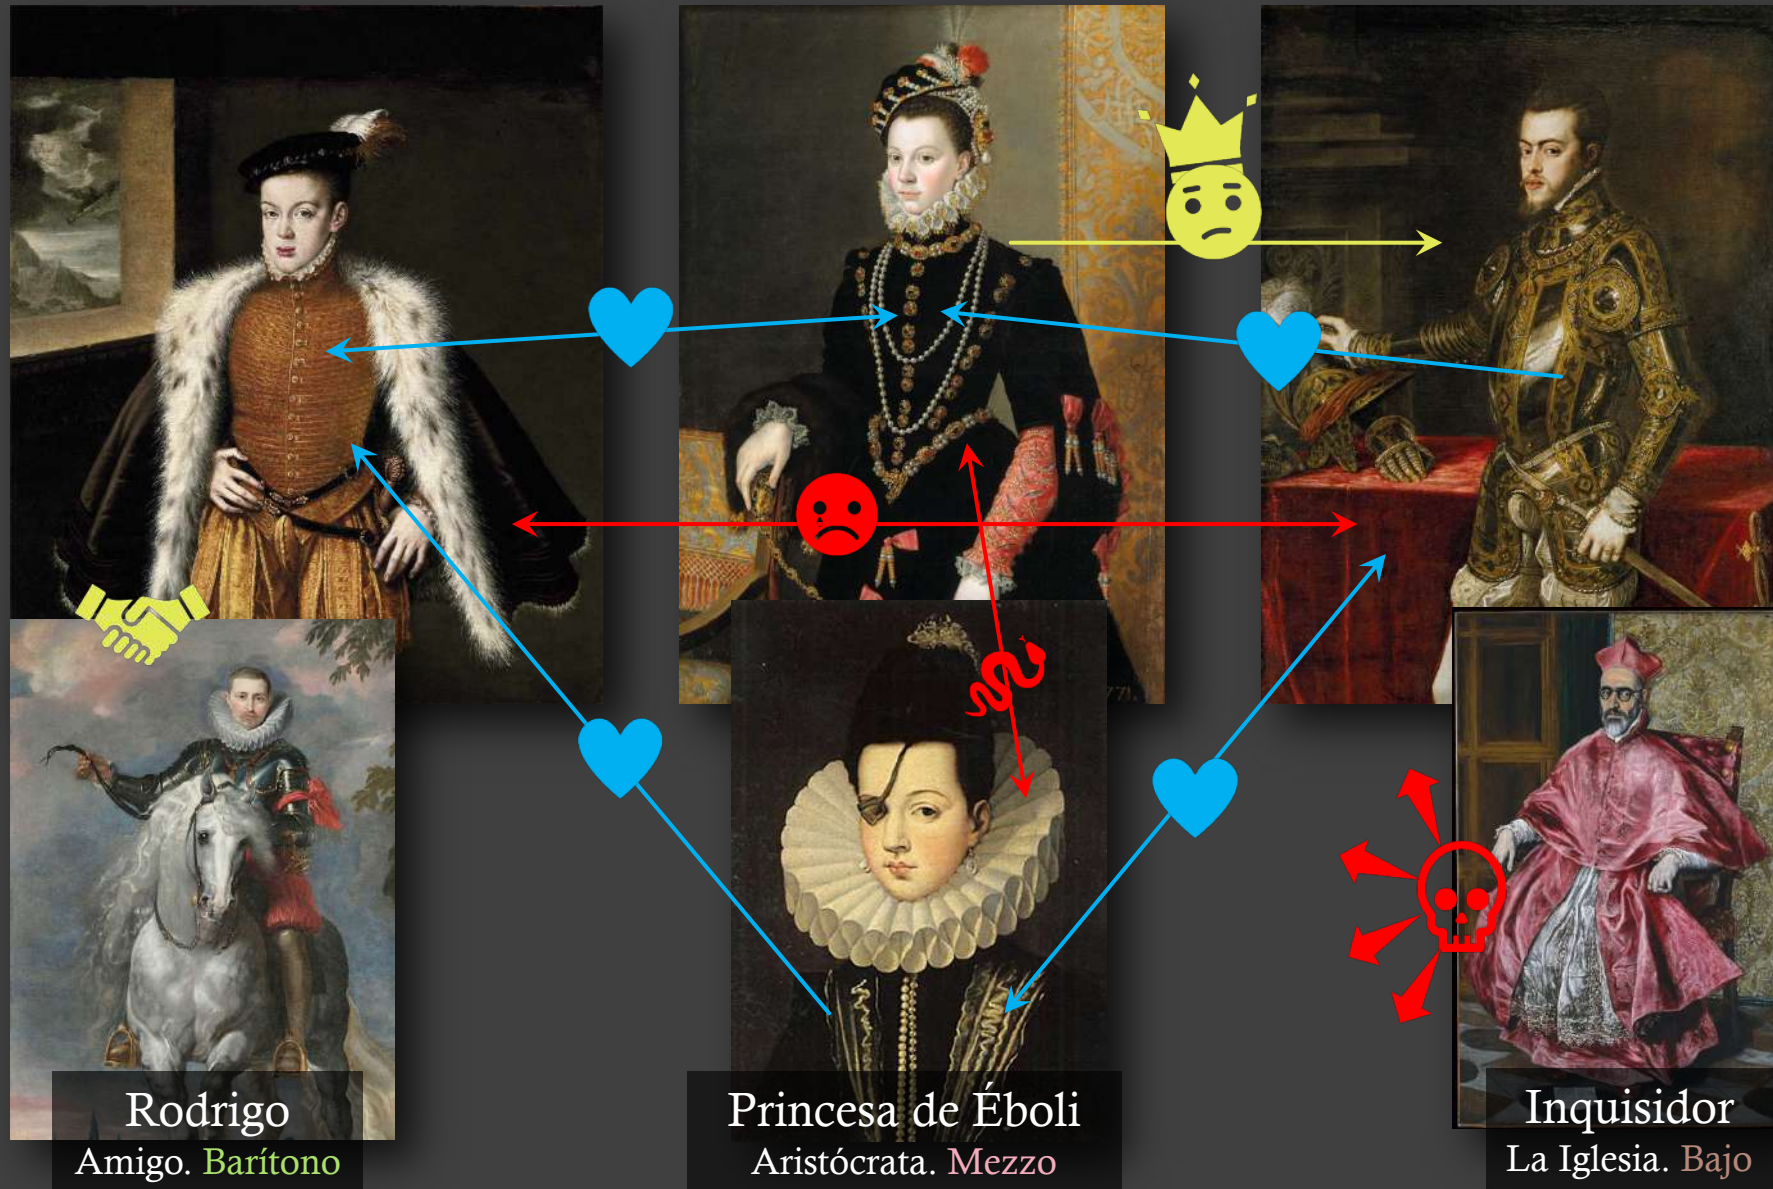

Animales revoltosos

Para el baño

Amor

Demoníaca

¿?

El rey Felipe II contemplando el cuadro "El jardín de las delicias" de El Bosco en el Monasterio de El Escorial

Felipe II

Un imperio en todo el mundo

El jardín de las delicias

Representación del mundo

Don Carlos
Hijo del rey. **Tenor**

Isabel de Valois
Reina. **Soprano**

Felipe II
Rey. **Bajo**

Rodrigo
Amigo. **Barítono**

Princesa de Éboli
Aristócrata. **Mezzo**

Inquisidor
La Iglesia. **Bajo**

NABUCCO
Va pensiero

LA TRAVIATA
Libiamo

RIGOLETTO
La donna e mobile

ARIA DE FELIPE II

*Ella giammai m'amò
(Ella jamás me amó)*

¡Ella jamás me amó...!
No; ese corazón está cerrado,
no tiene amor para mí.
¿Dónde estoy?
Esos candelabros a punto de terminarse.
La aurora clarea en mi balcón;
ya despunta el día.
Veo pasar mis días, lentamente...
El sueño, Dios mío,
desapareció de mis ojos.
Dormiré solo en mi real mortaja
cuando mis días se acaben.
Dormiré solo, bajo la bóveda negra
¡allí, en el sepulcro de El Escorial!

Antonio Serrano

El Felipe II de la armónica

Los brebajes del Dr. Dulcamara

(L'Elisir d'Amore)

Coro titular del Teatro Real
Andrés Máspero (director)
Miguel Ángel Arqued (piano)

Don Carlos
Hijo del rey. Tenor