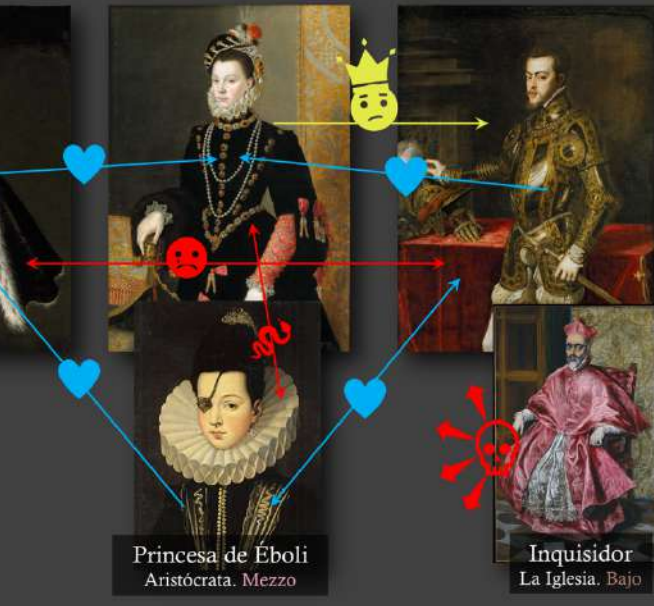

Animales revoltosos

Para el baño

Amor

Demoníaca

¿?

El rey Felipe II contemplando el cuadro "El jardín de las delicias" de El Bosco en el Monasterio de El Escorial

Felipe II

Un imperio en todo el mundo

Inquisidor
La Iglesia. **Bajo**

NABUCCO
Va pensiero

LA TRAVIATA
Libiamo

RIGOLETTO
La donna e mobile

ARIA DE FELIPE II

*Ella giammai m'amò
(Ella jamás me amó)*

¡Ella jamás me amó...!
No; ese corazón está cerrado,
no tiene amor para mí.
¿Dónde estoy?
Esos candelabros a punto de terminarse.
La aurora clarea en mi balcón;
ya despunta el día.
Veo pasar mis días, lentamente...
El sueño, Dios mío,
desapareció de mis ojos.
Dormiré solo en mi real mortaja
cuando mis días se acaben.
Dormiré solo, bajo la bóveda negra
¡allí, en el sepulcro de El Escorial!

Antonio Serrano

El Felipe II de la armónica

Los brebajes del Dr. Dulcamara

(L'Elisir d'Amore)

Coro titular del Teatro Real
Andrés Máspero (director)
Miguel Ángel Arqued (piano)

Don Carlos
Hijo del rey. Tenor

Isabel de Valois
Reina. Soprano

Felipe II
Rey. Bajo

Princesa de Éboli
Aristócrata. Mezzo

Inquisidor
La Iglesia. Bajo

www.fernandopalacios.es

<https://www.facebook.com/elartedeescuchar/>

ARIA DE FELIPE II

*Ella giammai m'amò
(Ella jamás me amó)*